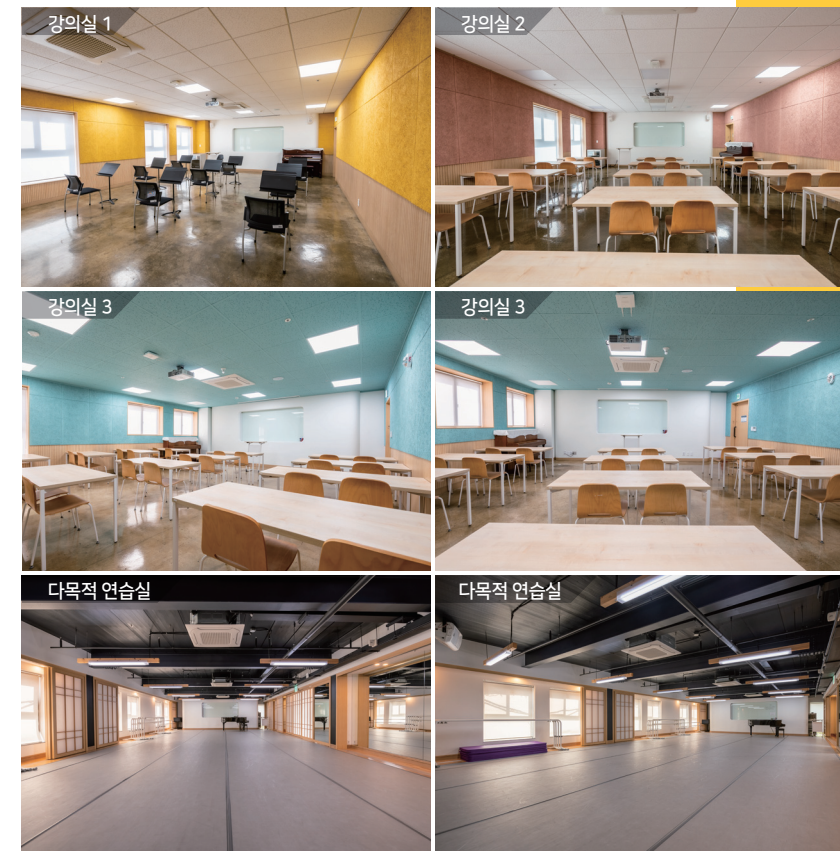

알려줄게요

강의실 대여

강의실 : 예술교육에 최적화된 강의 공간

시설명	면적	수용가능인원	교육기자재
강의실 1	71㎡	40명	피아노 빔프로젝트 스피커 화이트보드 (모든 강의실 구비)
강의실 2	68㎡	35명	
강의실 3	51㎡	25명	
다목적 연습실	189㎡	90명